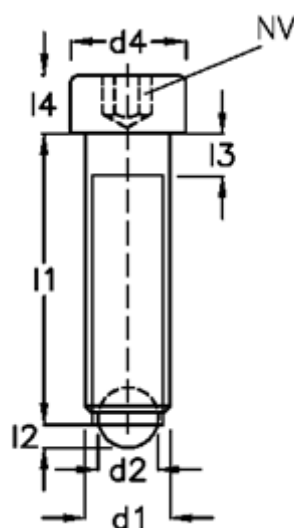

Varenummer: 20927670
Beskrivelse: E+G Kuglespændeskruer
GN 606-M10-60-A

Mål

d1	= M10	l4 = 10
d2	= 7.0	
d3	= 6.0	
d4	= 16	
Indvendig sekskant	= 8.0	
l1	= 60	
l2	= 1.7	
l3	= 4.5	